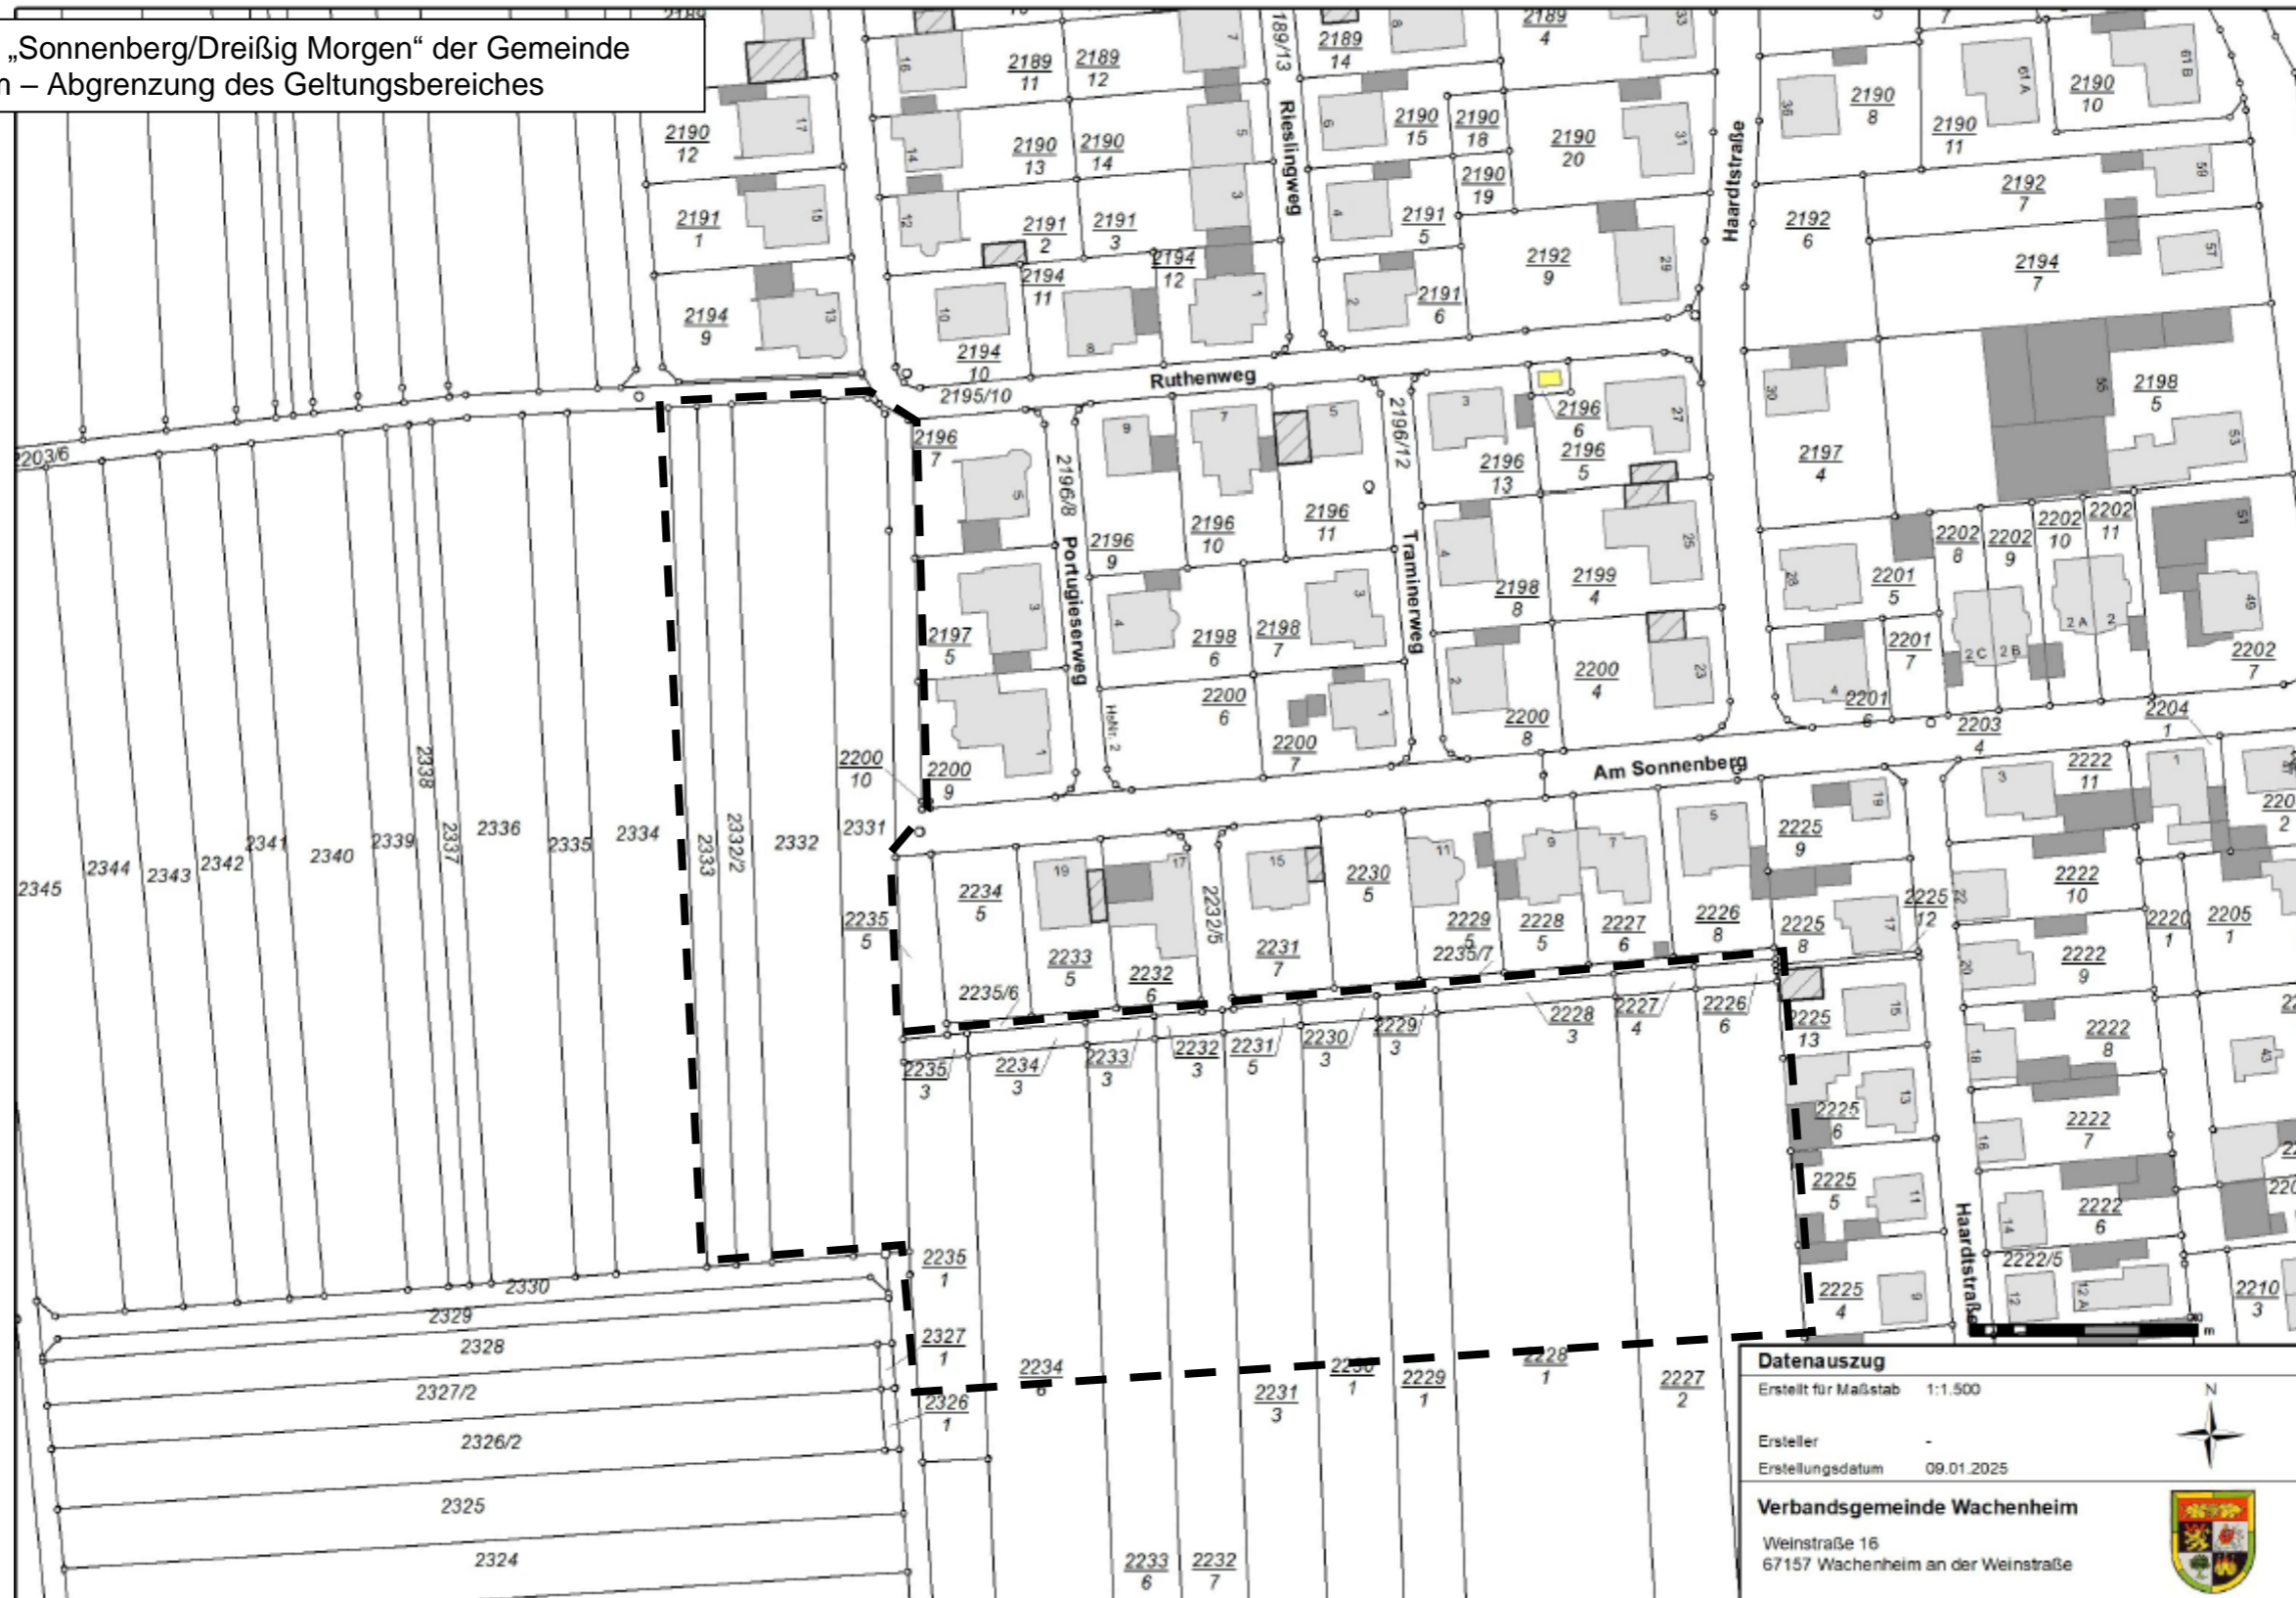

Bebauungsplan „Sonnenberg/Dreißig Morgen“ der Gemeinde
Gönnheim – Abgrenzung des Geltungsbereiches

Datenauszug	
Erstellt für Maßstab	1:1.500
Ersteller	-
Erstellungsdatum	09.01.2025
Verbandsgemeinde Wachenheim	
Weinstraße 16 67157 Wachenheim an der Weinstraße	